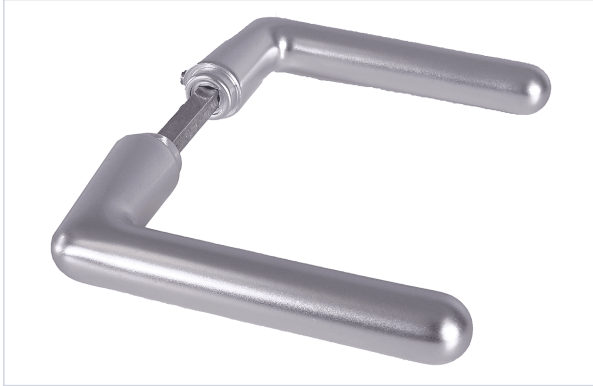

Serrurerie et quincaillerie porte-fenêtre > Poignée de porte > Poignée et bouton pour porte > Poignée et bouton seul >

Bequille double Cortina

GARANTIE
10
ANS

Caractéristiques techniques

Garantie	10 ans
Coloris	Argent
Carré (mm)	7 x 70
Longueur de la béquille (mm)	120
Modèle	Cortina
Matière	Aluminium
Livré(e) avec	Tige carrée et 1 portée de 18 mm
Épaisseur maximum du vantail (mm)	47
Saillie (mm)	53
Épaisseur minimum du vantail (mm)	38

Livré(e) sans

Rosace de fonction et de béquille

Ressort de rappel

Non

Caractéristiques produit

Référence**HOP1091****Marque**

Hoppe

Secteur - Page catalogue