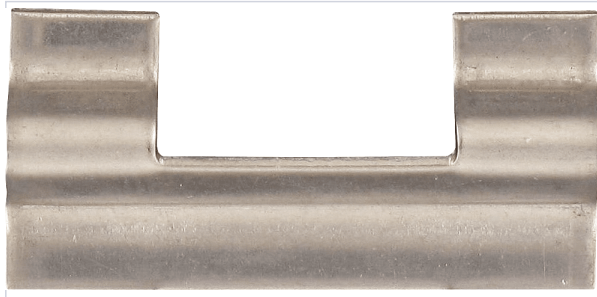

Quincaillerie du bâtiment > Profil, seuil, cornière > Accessoire pour seuil >

Clip de renfort de cremone pour seuil ISOL 47

Caractéristiques techniques

Articles associés

Pour seuil ISOL 47 C.

Caractéristiques produit

Référence	BIL017
Marque	Bilcocq
Secteur - Page catalogue	6-138