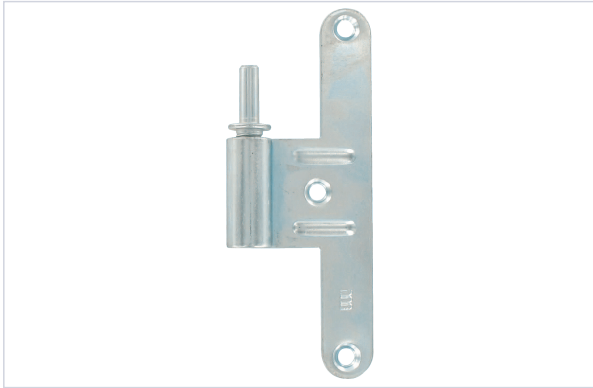

Serrurerie et quincaillerie porte-fenêtre > Accessoires pour la porte > Paumelles >

Lame universelle en T 6050

Caractéristiques produit

Marque	Monin
Largeur de la paumelle ouverte (en mm)	43
Aspect finition	Zingué
Matière	Acier
Forme de la lame	Bouts ronds
Support d'utilisation	Bois
Hauteur (mm)	130
Secteur - Page catalogue	5-17

Caractéristiques techniques

RÉFÉRENCE	SENS	SPÉCIFICITÉ	PRIX
<u>MON195</u>	Droite	Paumelle mâle	3,88 €
<u>MON196</u>	Gauche	Paumelle mâle	3,88 €

RÉFÉRENCE	SENS	SPÉCIFICITÉ	PRIX
<u>MON197</u>	Réversible	Paumelle femelle	2,01 €