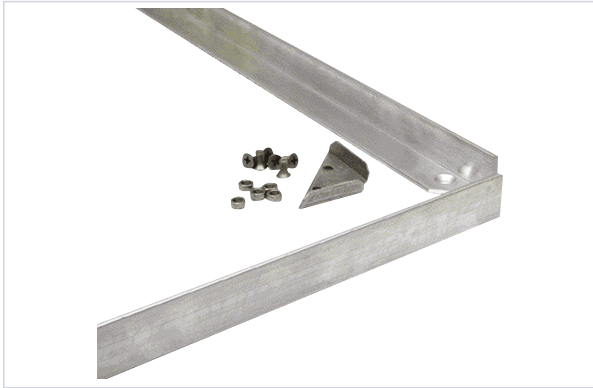

Équipement et fourniture > Entrée > Tapis d'entrée et accessoire >

Cadre pour tapis Top Clean Trend

Votre prix : **336,96€** HT