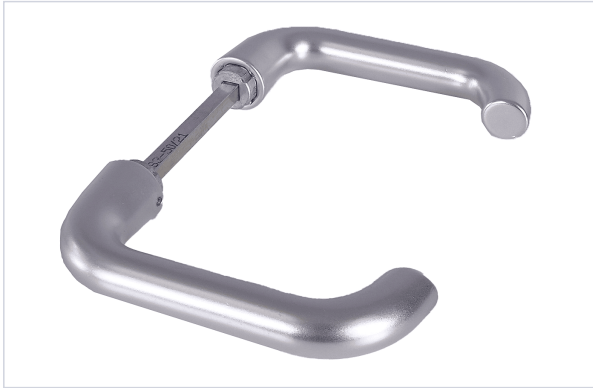

Serrurerie et quincaillerie porte-fenêtre > Poignée de porte > Poignée et bouton pour porte > Poignée et boutons sur rosace >

Ensemble sur rosace Paris

Votre prix : **54,21€** HT

GARANTIE
10
ANS

Caractéristiques techniques

Garantie	10 ans
Coloris	Argent
Carré (mm)	7
Démarche de développement durable	Oui
Longueur de la béquille (mm)	124
Saillie de la béquille extérieure (mm)	54
Montage 8 secondes EN1906	Oui
Modèle	Paris
Matière	Aluminium
Ressort de rappel	Non

Diamètre de la rosace (mm)	53
Saillie (mm)	53
Forme de la rosace	Ronde
Fonction	Bec de cane
Aspect finition	Anodisé
Livré(e) sans	Rosace de fonction et de béquille

Caractéristiques produit

Référence	HOP1090
Marque	Hoppe
Secteur - Page catalogue	3-69