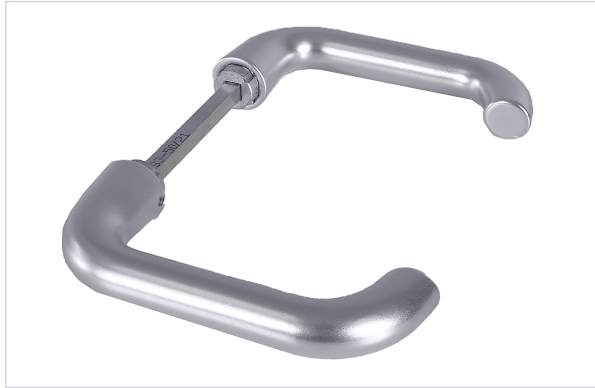

Serrurerie et quincaillerie porte-fenêtre > Poignée de porte > Poignée et bouton pour porte > Poignée et boutons sur rosace >

Ensemble sur rosace Paris

GARANTIE
10
ANS

8 Secondes

Caractéristiques techniques

Garantie	10 ans
Coloris	Argent
Carré (mm)	7
Démarche de développement durable	Oui
Longueur de la béquille (mm)	124
Saillie de la béquille extérieure (mm)	54
Montage 8 secondes EN1906	Oui
Modèle	Paris
Matière	Aluminium
Ressort de rappel	Non

Diamètre de la rosace (mm)	53
Saillie (mm)	53
Forme de la rosace	Ronde
Fonction	Bec de cane
Aspect finition	Anodisé
Livré(e) sans	Rosace de fonction et de béquille

Caractéristiques produit

Référence	HOP1090
Marque	Hoppe
Secteur - Page catalogue	3-69