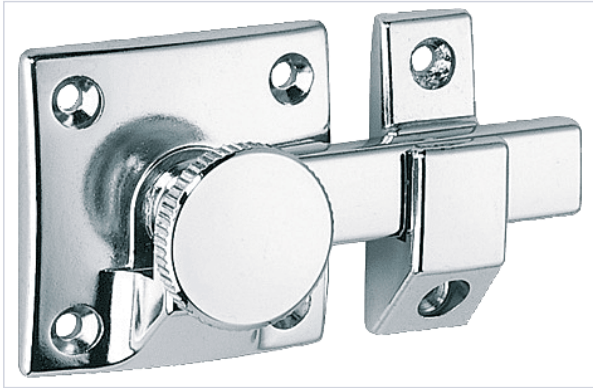

Serrurerie et quincaillerie porte-fenêtre > Serrure et verrou > Verrou > Verrou à coulisse >

Verrou targette a fleau 221

Vachette®
ASSA ABLOY

Votre prix : **141,29€** HT

Caractéristiques techniques

Matière	Zamak
Coloris	Chromé
Gâche incluse	Oui
Largeur de la platine (en mm)	54
Type de fixation	À visser
Livré(e) sans	Voyant

Caractéristiques produit

Référence	BEZ111
Marque	Vachette
Secteur - Page catalogue	6-42