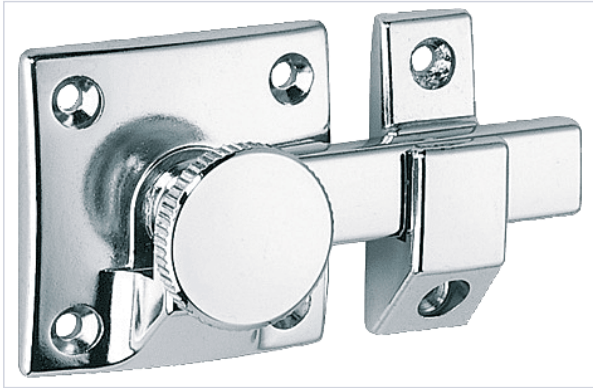

Serrurerie et quincaillerie porte-fenêtre > Serrure et verrou > Verrou > Verrou à coulisse >

## Verrou targette a fleau 221

 Vachette®  
ASSA ABLOY

### Caractéristiques techniques

<b>Matière</b>	Zamak
<b>Coloris</b>	Chromé
<b>Gâche incluse</b>	Oui
<b>Largeur de la platine (en mm)</b>	54
<b>Type de fixation</b>	À visser
<b>Livré(e) sans</b>	Voyant