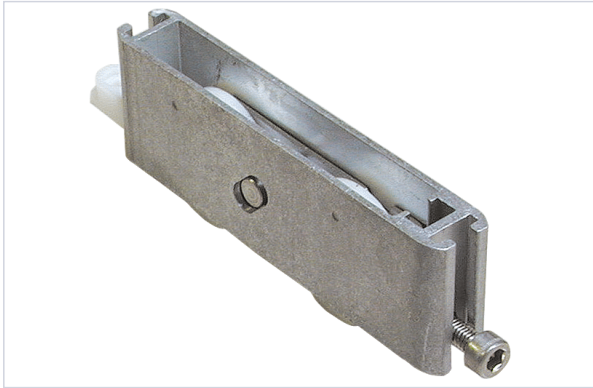

Porte battante et coulissante > Porte coulissante > Monture et chariot coulissant >

Chariot bogie réglable

Votre prix : **20,20€** HT

GARANTIE
1
AN

FABRIQUÉ
EN FRANCE

Caractéristiques techniques

Nombre de galets	2
Fabrication française	Oui
Hauteur (mm)	34
Largeur (mm)	15,60
Longueur (mm)	152
Matière de la monture	Cage, axe et visserie en acier inoxydable
Poids maximum du vantail (kg)	180
Contenance	Equipé d'une vis de réglage.
Matière du galet	Polymère
Type de galet	R3

Diamètre du galet (mm)	33
Utilisation	Pour porte fenêtre PVC ou alu.
Garantie	1 an
Type de gorge	Ronde
Diamètre de la gorge (en mm)	30

Caractéristiques produit

Référence	CDS078
Marque	Croisée DS