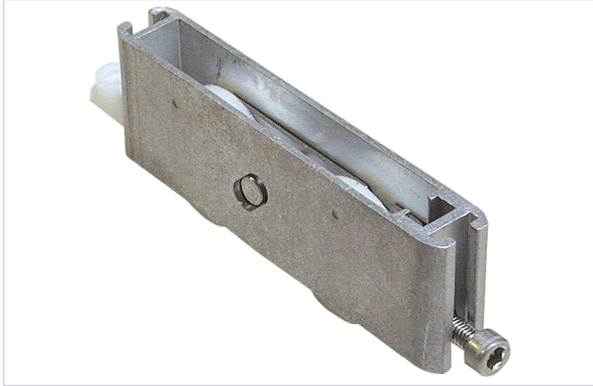

Porte battante et coulissante > Porte coulissante > Monture et chariot coulissant >

Chariot bogie réglable

GARANTIE
1
AN

FABRIQUÉ
EN FRANCE

Caractéristiques techniques

Nombre de galets	2
Fabrication française	Oui
Hauteur (mm)	34
Largeur (mm)	15,60
Longueur (mm)	152
Matière de la monture	Cage, axe et visserie en acier inoxydable
Poids maximum du vantail (kg)	180
Contenance	Equipé d'une vis de réglage.
Matière du galet	Polymère
Type de galet	R3

Diamètre du galet (mm)	33
Utilisation	Pour porte fenêtre PVC ou alu.
Garantie	1 an
Type de gorge	Ronde
Diamètre de la gorge (en mm)	30

Caractéristiques produit

Référence	CDS078
Marque	Croisée DS