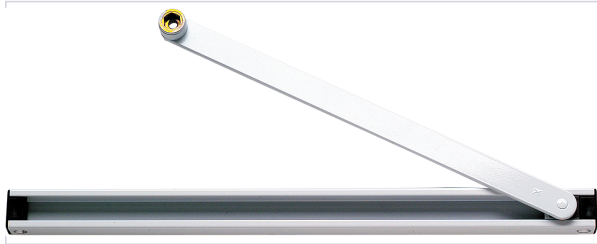

Serrurerie et quincaillerie porte-fenêtre > Ferme-porte, bras et accessoires > Bras >

Bras a glissiere TS3000/TS5000

Votre prix : **43,48€** HT

Caractéristiques produit

Marque	Geze
Ferme-portes concernés	TS3000 et TS5000
Livré(e) sans	Arrêt
Secteur - Page catalogue	2-298

Caractéristiques techniques

RÉFÉRENCE	COLORIS	CODE COULEUR
<u>GEZ095</u>	Argent	RAL 9016
<u>GEZ096</u>	Blanc signalisation	RAL 9010
<u>GEZ0965</u>	Blanc pur	RAL 9005
<u>GEZ097</u>	Noir	