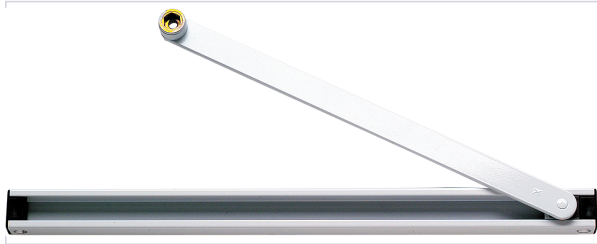

Serrurerie et quincaillerie porte-fenêtre > Ferme-porte, bras et accessoires > Bras >

## Bras a glissiere TS3000/TS5000

### Caractéristiques produit

<b>Marque</b>	Geze
<b>Ferme-portes concernés</b>	TS3000 et TS5000
<b>Livré(e) sans</b>	Arrêt
<b>Secteur - Page catalogue</b>	2-298