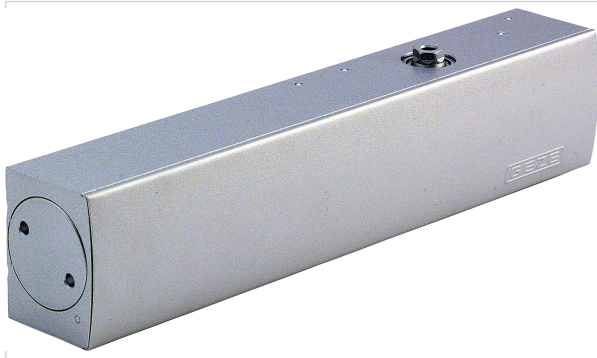

Serrurerie et quincaillerie porte-fenêtre > Ferme-porte, bras et accessoires > Ferme-porte >

Ferme-porte TS 5000

Votre prix : **358,93€** HT

[Voir la fiche technique](#)

Caractéristiques produit

Marque	Geze
Vitesse de fermeture réglable	Oui
Mode de réglage de la vitesse de fermeture	Par vis
Largeur maximum du vantail (mm)	1400
Poids maximum du vantail (kg)	250
Modèle	TS 5000
Limiteur d'ouverture pour bras à glissière	GEZ098
Arrêt mécanique pour bras à glissière	GEZ070
Force selon norme EN1154	2, 3, 4, 5, 6

Réglage de la force	Par vis
Montage standard 1-2	Oui
Technologie	Crémaillère elliptique, Pignon
A-coup final	Oui
Freinage à l'ouverture	Oui
Agréé coupe-feu	Oui
Norme EN1154	Oui
Norme EN 16034	Oui
Type d'à-coup final	Par vis
Longueur (mm)	287
Hauteur (mm)	60
Retardement à la fermeture	Non
Largeur (mm)	47
Angle maximum d'ouverture (en °)	180
Type de pose	En applique
Livré(e) sans	Bras
Type de bras	Bras à glissière
Secteur - Page catalogue	2-298

Caractéristiques techniques

RÉFÉRENCE	COLORIS	BRAS À GLISSIÈRE	PLAQUE DE MONTAGE	CODE COULEUR
<u>GEZ085</u>	Argent	GEZ095 / GEZ101	GEZ0870	RAL 9016
<u>GEZ086</u>	Blanc signalisation	GEZ096 / GEZ102	GEZ0871	RAL 9010
<u>GEZ0865</u>	Blanc pur	GEZ0965 / GEZ1025	GEZ08715	RAL 9005
<u>GEZ087</u>	Noir	GEZ097 / GEZ103	GEZ0872	