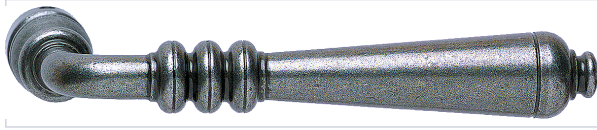

Serrurerie et quincaillerie porte-fenêtre > Poignée de porte > Poignée et bouton pour porte > Poignée et bouton seul >

## Bequille double Languedoc

### Caractéristiques produit

Marque	Bouvet
Carré (mm)	7
Modèle	Languedoc
Saillie (mm)	57
Longueur de la béquille (mm)	117
Secteur - Page catalogue	3-60