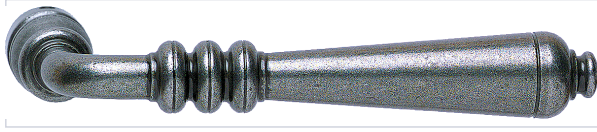

Serrurerie et quincaillerie porte-fenêtre > Poignée de porte > Poignée et bouton pour porte > Poignée et bouton seul >

## Bequille double Languedoc

### Caractéristiques produit

<b>Marque</b>	Bouvet
<b>Carré (mm)</b>	7
<b>Modèle</b>	Languedoc
<b>Saillie (mm)</b>	57
<b>Longueur de la béquille (mm)</b>	117
<b>Secteur - Page catalogue</b>	3-60