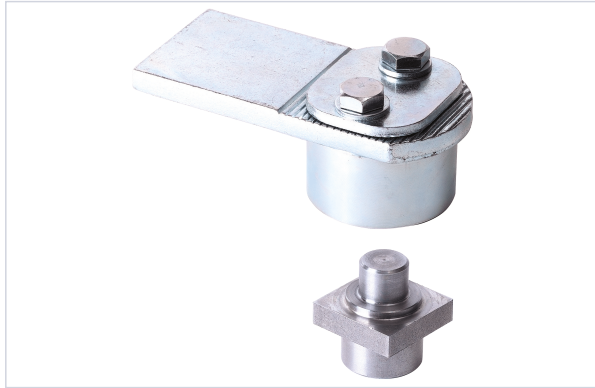

Quincaillerie pour l'extérieur > Portail et porte de garage > Gond, pivot et pioche de portail >

Pivot de portail haut

FABRIQUÉ
EN FRANCE

Caractéristiques produit

Marque	Combi Arialdo
Finition	Zinguée
Matière	Acier
Fabrication française	Oui
Type de fixation	À sceller
Secteur - Page catalogue	5-45

Caractéristiques techniques

RÉFÉRENCE	POUR TUBE CARRÉ DE (MM)	POIDS MAXIMUM DU VANTAIL (KG)	PRIX
<u>SET033</u>	40	500	84,89 €
<u>SET034</u>	50	700	86,81 €

RÉFÉRENCE	POUR TUBE CARRÉ DE (MM)	POIDS MAXIMUM DU VANTAIL (KG)	PRIX
-----------	-------------------------	-------------------------------	------