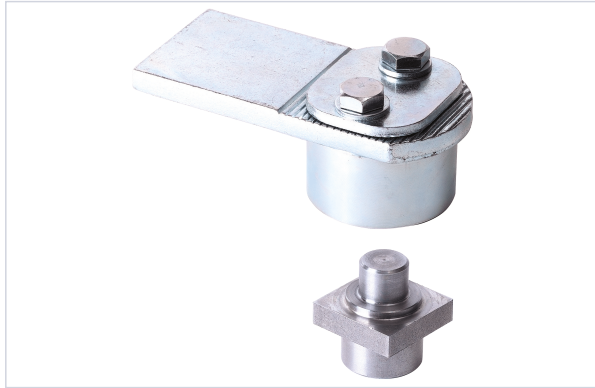

Quincaillerie pour l'extérieur > Portail et porte de garage > Gond, pivot et pioche de portail >

## Pivot de portail haut

FABRIQUÉ  
EN FRANCE

### Caractéristiques produit

<b>Marque</b>	Combi Arialdo
<b>Finition</b>	Zinguée
<b>Matière</b>	Acier
<b>Fabrication française</b>	Oui
<b>Type de fixation</b>	À sceller
<b>Secteur - Page catalogue</b>	5-45

### Caractéristiques techniques

RÉFÉRENCE	POUR TUBE CARRÉ DE (MM)	POIDS MAXIMUM DU VANTAIL (KG)
<b><u>SET033</u></b>	<b>40</b>	<b>500</b>
<b><u>SET034</u></b>	<b>50</b>	<b>700</b>

RÉFÉRENCE	POUR TUBE CARRÉ DE (MM)	POIDS MAXIMUM DU VANTAIL (KG)
-----------	-------------------------	-------------------------------