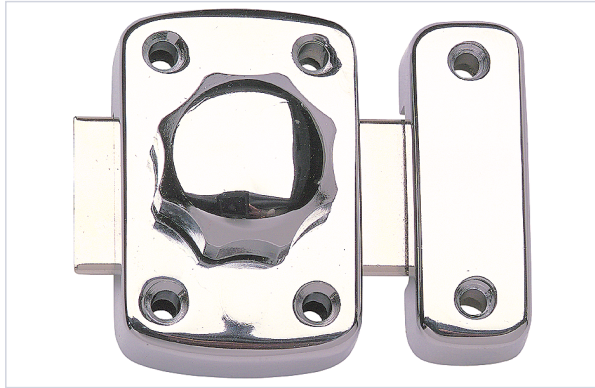

Serrurerie et quincaillerie porte-fenêtre > Serrure et verrou > Verrou > Verrou à coulisse >

Verrou automatique Alouette

Caractéristiques produit

Marque	Thirard
Type de fixation	À visser
Modèle	Alouette
Livré(e) avec	Vis
Gâche incluse	Oui
Secteur - Page catalogue	6-44

Caractéristiques techniques

RÉFÉRENCE	COLORIS	LARGEUR DE LA PLATINE (EN MM)	LONGUEUR (MM)	PRIX
JOL010	Chromé	30	45	58,84 €
JOL011	Chromé	40	58	50,80 €
JOL012	Chromé	50	70	81,68 €
JOL013	Bronze	30	45	27,27 €

RÉFÉRENCE	COLORIS	LARGEUR DE LA PLATINE (EN MM)	LONGUEUR (MM)	PRIX
<u>JOL014</u>	Bronze	40	58	33,09 €
<u>JOL015</u>	Bronze	50	70	58,02 €