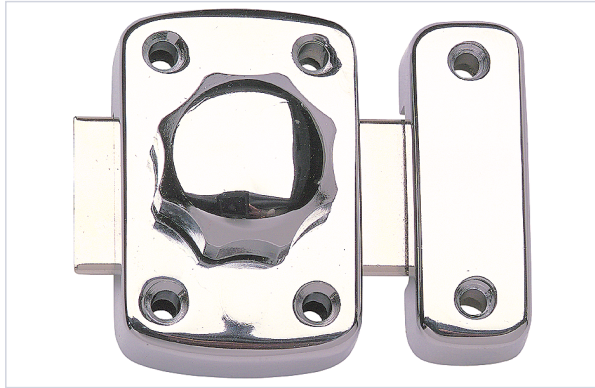

Serrurerie et quincaillerie porte-fenêtre > Serrure et verrou > Verrou > Verrou à coulisse >

Verrou automatique Alouette

Caractéristiques produit

Marque	Thirard
Type de fixation	À visser
Modèle	Alouette
Livré(e) avec	Vis
Gâche incluse	Oui
Secteur - Page catalogue	6-44

Caractéristiques techniques

RÉFÉRENCE	COLORIS	LARGEUR DE LA PLATINE (EN MM)	LONGUEUR (MM)
JOL010	Chromé	30	45
JOL011	Chromé	40	58
JOL012	Chromé	50	70
JOL013	Bronze	30	45

RÉFÉRENCE	COLORIS	LARGEUR DE LA PLATINE (EN MM)	LONGUEUR (MM)
<u>JOL014</u>	Bronze	40	58
<u>JOL015</u>	Bronze	50	70