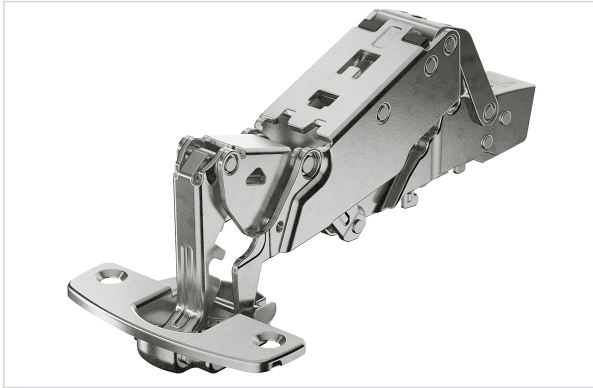

## Charniere Sensys 8657i 165°

[Voir la fiche technique](#)

### Caractéristiques produit

<b>Marque</b>	Hettich
<b>Matière</b>	Zamak
<b>Épaisseur maximum du vantail (mm)</b>	32
<b>Sens</b>	Réversible
<b>Épaisseur minimum du vantail (mm)</b>	15
<b>Angle maximum d'ouverture (en °)</b>	165
<b>Réglage du recouvrement / latéral</b>	Oui
<b>Réglage de la profondeur / compression</b>	Oui
<b>Diamètre de perçage du boîtier (en mm)</b>	35
<b>Modèle</b>	SENSYS
<b>Profondeur d'encastrement (mm)</b>	11,6
<b>Pour recouvrement de (en mm)</b>	2

## Caractéristiques techniques

RÉFÉRENCE	FIXATION DU BOITIER	TYPE DE MONTAGE DU VANTAIL	COUDÉE (EN MM)	DIAMÈTRE DES TROUS DE FIXATION (EN MM)	ENTRAXE DE FIXATION (MM)	COLORIS
<a href="#">HET2600</a>	À visser TH52	Applique	0	2,5	52	Nickelé
<a href="#">HET2601</a>	À visser TH52	Semi-applique	9,5	2,5	52	Nickelé
<a href="#">HET2602</a>	À enfoncer TH53	Applique	0	10	52	Nickelé
<a href="#">HET2603</a>	À enfoncer TH53	Semi-applique	9,5	10	52	Nickelé
<a href="#">HET2604</a>	Montage rapide Fix THS 55	Applique	0	10	52	Nickelé
<a href="#">HET2605</a>	Montage rapide Fix THS 55	Semi-applique	9,5	10	52	Nickelé
<a href="#">HET2606</a>	À enfoncer TB53	Applique	0	8	45	Nickelé
<a href="#">HET2607</a>	À enfoncer TB53	Semi-applique	9,5	8	45	Nickelé
<a href="#">HET2608</a>	Montage rapide Fix TB55	Applique	0	8	45	Nickelé
<a href="#">HET26080</a>	À visser TB52	Semi-applique	9,5	2,5	45	Nickelé
<a href="#">HET2609</a>	Montage rapide Fix TB55	Semi-applique		8	45	Nickelé
<a href="#">HET2860</a>	À visser TH52	Applique		2,5	52	Noir obsidien
<a href="#">HET2861</a>	À visser TH52	Semi-applique		2,5	52	Noir obsidien
<a href="#">HET2862</a>	Avec manchon à expansion TH58	Applique		10	52	Noir obsidien
<a href="#">HET2863</a>	Avec manchon à expansion TH58	Semi-applique		10	52	Noir obsidien
<a href="#">HET7409</a>	À visser TB52	Applique		2,5	45	Nickelé