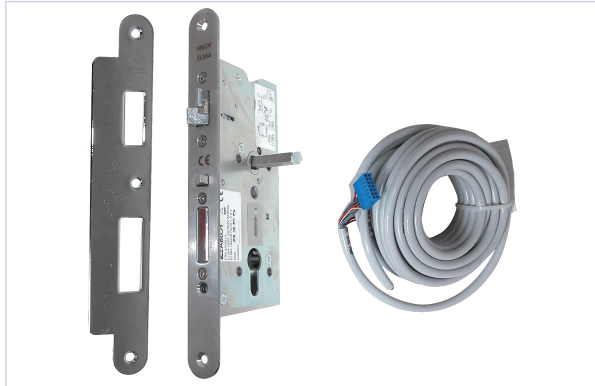

Contrôle d'accès et domotique > Verrouillage électrique > Serrure électrique > Serrure électrique à encastrer monopoint >

Serrure a encastrer monopoint KEL515 Certa Confort

Sans boîtier EA420: 1 seul contact de position : pêne dormant sorti, adaptation automatique de la tension, tolérance tension -10 + 15 %.

Livré(e) avec	1 gâche, 1 clé Allen, 1 collier de serrage plastique, notice de montage et vis, 1 câble composite de 6m
Utilisation	Serrure à éjection de pêne automatique offrant un haut niveau de sécurité pour porte-bois, elle est conçue pour être utilisée avec une palière côté extérieur et une béquille ou barre antipanique côté intérieur. Lorsque l'impulsion électrique sera envoyée par le contrôle d'accès, les pénes dormants seront rétractés par le moteur de la serrure, possibilité de contrôler les deux cotés.
Type de fonctionnement	À émission
Contact de position	Oui
Consommation électrique (en mA)	700 mA en 12 VCC / 450 mA en 24 VCC
Résistance (en N)	10000
Type de verrouillage	Automatique
Spécificité	Son contre-pêne actionne automatiquement le pêne dormant à la fermeture de la porte et bloque le pêne demi-tour. Grâce à sa fonction sortie libre, il est toujours possible de quitter un local en manœuvrant la béquille ou barre antipanique intérieure. Elle convient donc parfaitement pour une utilisation en issue de secours, l'entrée et la sortie sont toujours possibles par la rotation de la clé dans le cylindre.
Modèle	KEL515 Certa confort
Carré (mm)	9
Norme EN1125	Oui
Tension d'alimentation (V)	12, 24
Cylindre européen	Oui
Type de serrure	Motorisée
Type d'entrée	Contrôlée
Type de sortie	Contrôlée ou libre au choix
Norme NF EN 179	Oui
Type de pose	À encastrer
Nombre de points	1
Nature du courant	VCC