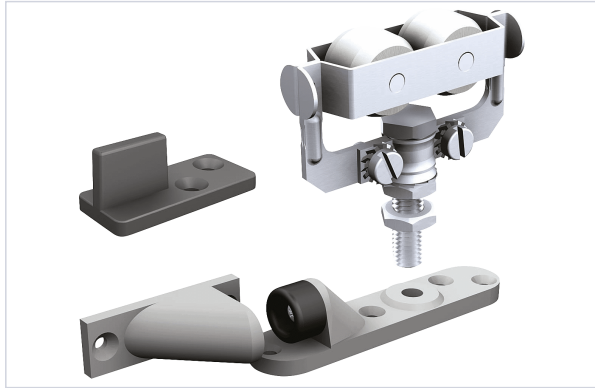

Porte battante et coulissante > Porte coulissante > Garniture de porte coulissante (porte lourde) >

Garniture Supercadette

Votre prix : **68,64€** HT

FABRIQUÉ
EN FRANCE

Caractéristiques techniques

Fabrication française	Oui
Composition	<ul style="list-style-type: none"> - 2 roulettes - 2 platines, trou Ø M8 mm, à visser sur chant, avec butées monoblocs et arrêts - 1 guide du bas en nylon - 1 clé plate de 13 mm pour le réglage - Vis et notice de montage

Caractéristiques produit

Référence	MAT032
Marque	Mantion
Secteur - Page catalogue	8-389