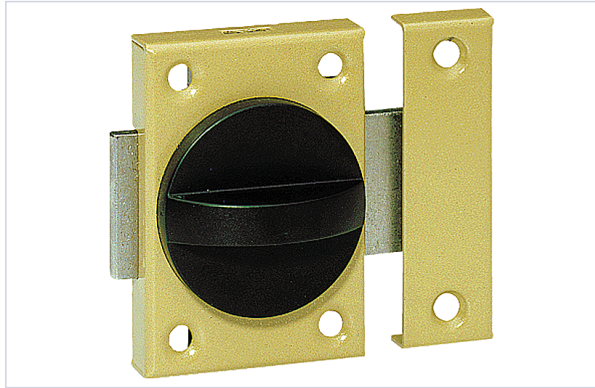

Serrurerie et quincaillerie porte-fenêtre > Serrure et verrou > Verrou > Verrou à coulisse >

Verrou automatique 2974

Caractéristiques produit

Marque	Vachette
Coloris	Bronze
Gâche incluse	Oui
Matière	Fer
Aspect finition	Verni, Laqué
Type de fixation	À visser
Secteur - Page catalogue	6-44

Caractéristiques techniques

RÉFÉRENCE	LARGEUR DE LA PLATINE (EN MM)	PRIX
<u>VAC020</u>	25	25,38 €
<u>VAC021</u>	35	32,44 €
<u>VAC022</u>	40	36,95 €

RÉFÉRENCE

**LARGEUR DE LA
PLATINE (EN MM)**

PRIX