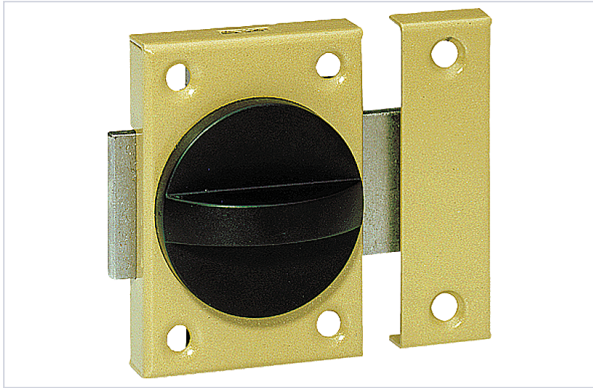

Serrurerie et quincaillerie porte-fenêtre > Serrure et verrou > Verrou > Verrou à coulisse >

Verrou automatique 2974

Vachette®
ASSA ABLOY

Caractéristiques produit

Marque	Vachette
Coloris	Bronze
Gâche incluse	Oui
Matière	Fer
Aspect finition	Verni, Laqué
Type de fixation	À visser
Secteur - Page catalogue	6-44

Caractéristiques techniques

RÉFÉRENCE	LARGEUR DE LA PLATINE (EN MM)
<u>VAC020</u>	25
<u>VAC021</u>	35
<u>VAC022</u>	40

RÉFÉRENCE

**LARGEUR DE LA
PLATINE (EN MM)**