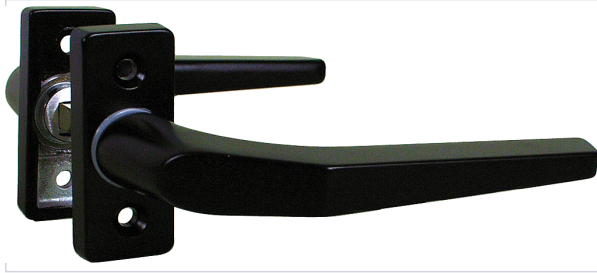

Serrurerie et quincaillerie porte-fenêtre > Poignée de porte > Poignée et bouton pour porte > Poignée et boutons sur rosace >

Ensemble sur platine N°3

ARLU

Caractéristiques produit

Marque	Arlu
Entraxe de fixation (mm)	43
Matière	Aluminium
Largeur de la rosace (mm)	28
Hauteur de la rosace (mm)	66
Béquilles avec plaques solidaires	Oui
Forme de la rosace	Rectangle
Carré (mm)	8
Secteur - Page catalogue	3-66

Caractéristiques techniques

RÉFÉRENCE	COLORIS	CODE COULEUR
<u>REN135</u>	Argent	RAL 9016
<u>REN136</u>	Blanc signalisation	RAL 9005
<u>REN137</u>	Noir	