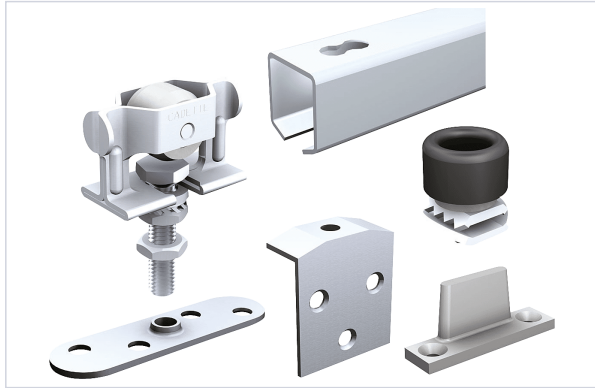

Porte battante et coulissante > Porte coulissante > Garniture de porte coulissante (porte lourde) >

Garniture Cadette

Votre prix : **42,15€** HT

FABRIQUÉ EN FRANCE

Caractéristiques techniques

Fabrication française	Oui
Composition	<ul style="list-style-type: none"> - 2 roulettes - 2 platines à visser sur chant, trou Ø 8 mm - 2 platines à équerres à visser sur plat, trou Ø 8 mm - 2 butoirs caoutchouc d'extrémité à insérer dans le rail - 1 guide du bas en nylon - 1 clé plate de 13 mm pour le réglage - Vis et notice de montage

Caractéristiques produit

Référence	MAT031
Marque	Mantion
Secteur - Page catalogue	8-389