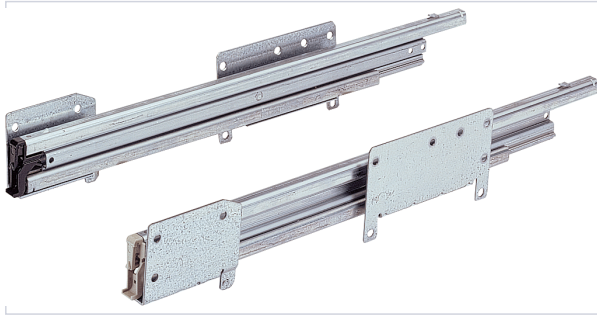

Agencement et aménagement > Aménagement de cuisine > Coulisse pour tiroir >

Coulisse quadro duplex 45

Votre prix : **178,12€** ^{HT}

Caractéristiques techniques

Type de sortie	Totale
Capacité de charge (kg)	45
Longueur (mm)	530
Modèle	Quadro duplex 45
Matière	Acier zingué

Caractéristiques produit

Référence	HET459
Marque	Hettich