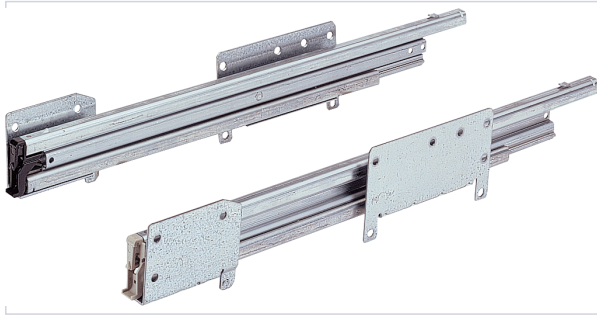

Agencement et aménagement > Aménagement de cuisine > Coulisse pour tiroir >

Coulisse quadro duplex 45

Votre prix : **178,12€** ^{HT}

Caractéristiques techniques

Type de sortie	Totale
Capacité de charge (en kg)	45
Longueur (en mm)	530
Modèle	Quadro duplex 45
Matière	Acier zingué

Caractéristiques produit

Référence	HET459
Marque	Hettich