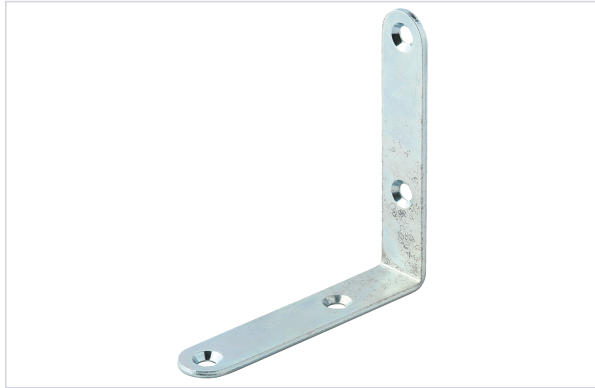

Manutention, levage et rangement atelier > Rangement atelier > Rangement > Equerre >

Equerre de chaise VS.100

Caractéristiques produit

Marque	Interges.com
Type d'équerre	Equerre de chaise
Matière	Acier zingué
Forme de l'équerre	Bouts ronds
Secteur - Page catalogue	6-224

Caractéristiques techniques

RÉFÉRENCE	ÉPAISSEUR (MM)	LARGEUR (MM)	HAUTEUR (MM)	LONGUEUR (MM)	PRIX
IND040	2	15	30	30	0,38 €
IND041	2	15	40	40	0,42 €
IND0410	2	15	50	50	0,50 €
IND042	2	15	60	60	0,61 €
IND043	2	18	80	80	1,03 €