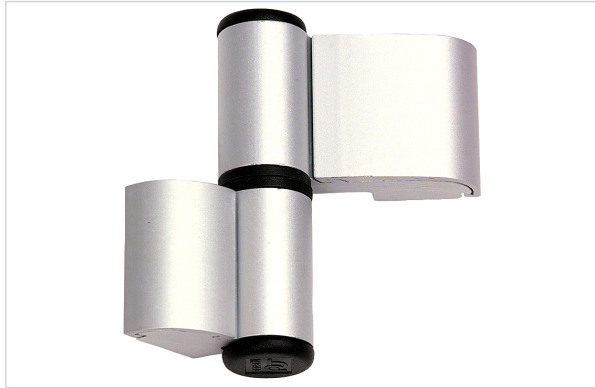

Paumelle serie SUMO

Caractéristiques produit

Marque	Ferco
Ne pas huiler	Oui
Coloris	Blanc pur
Code couleur	RAL 9010
Aspect finition	Laqué
Sens	Réversible
Entraxe de fixation (mm)	83
Type de fixation	À clamer
Axe à (mm)	20
Spécificité	Cache-vis indémontable de l'extérieur, porte fermée, grâce au blocage par vis pointeau. Réglages bidirectionnels sans dégonder la porte : Jeu latéral 2 mm en + ou en -, par douille excentrique. Compression du joint : 2 mm en + ou en -, par douille excent

Poids maximum du vantail (kg)	100
Nombre de lames	2
Matière	Aluminium
Livré(e) avec	Vis de pose et plaque de fixation largeur 15 mm.
Secteur - Page catalogue	

Caractéristiques techniques

RÉFÉRENCE	RÉF. FERCO	PRIX
FEC9040	ZC-1427-JLEXF	110,27 €
FEC9050	ZC-1429-JLEXF	127,39 €