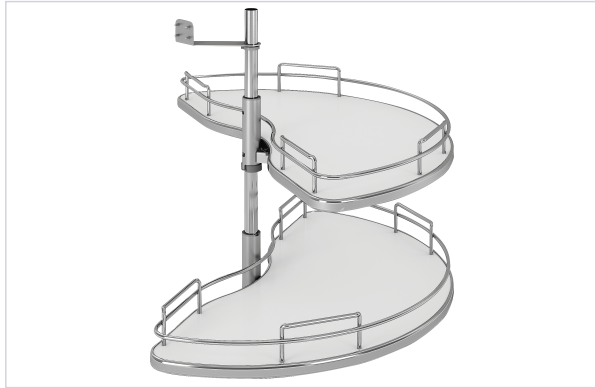

Agencement et aménagement > Aménagement de cuisine > Rangement d'angle >

Panier demi-lune pour meuble d'angle

Votre prix : **421,05€** HT

[Voir la fiche technique](#)

Caractéristiques techniques

Largeur minimum du vantail (mm)	400
Largeur intérieure du caisson minimum (mm)	800
Composition	Kit complet avec axe et étagères
Profondeur intérieure du caisson (mm)	450
Hauteur intérieure de caisson minimum (en mm)	510

Caractéristiques produit

Référence	SIG006
Marque	Sige
Secteur - Page catalogue	8-210