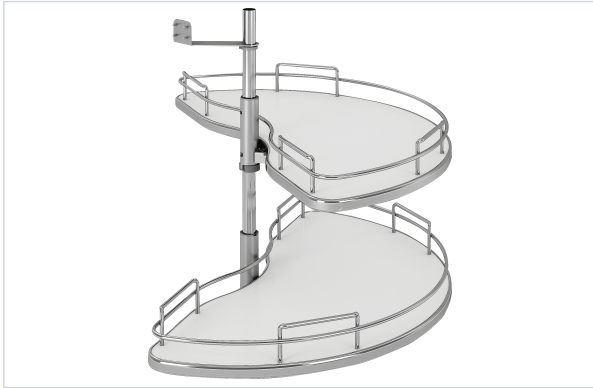

Agencement et aménagement > Aménagement de cuisine > Rangement d'angle >

Panier demi-lune pour meuble d'angle

[Voir la fiche technique](#)

Caractéristiques techniques

Largeur minimum du vantail (mm)	400
Largeur intérieure du caisson minimum (mm)	800
Composition	Kit complet avec axe et étagères
Profondeur intérieure du caisson (mm)	450
Hauteur intérieure de caisson minimum (en mm)	510

Caractéristiques produit

Référence	SIG006
Marque	Sige
Secteur - Page catalogue	8-210