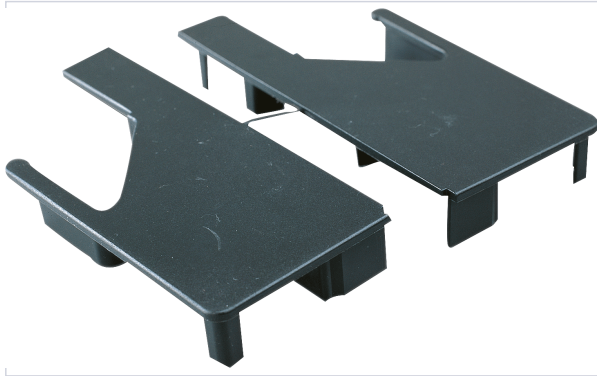

Porte battante et coulissante > Embout pour rail > Nouveautés >

Embout pour rail profil BP300N

GOETTGENS S.A.

Votre prix : **25,91€** HT

[Voir la fiche technique](#)

FABRIQUÉ
EN FRANCE

Caractéristiques techniques

Coloris	Noir
Matière	Plastique Polypropylène
Sens	Droite et gauche
Longueur 1 (en mm)	116
Hauteur (mm)	17
Largeur (mm)	55
Aspect finition	Mat
Adapté aux PMR (Personnes à Mobilité Réduite)	Non
Modèle	

	BP300N
Articles associés	GOE040, GOE041
Type de pose	À encastrer
Contenance	2 pcs
Fabrication française	Oui

Caractéristiques produit

Référence	GOE053
Marque	Goettgens