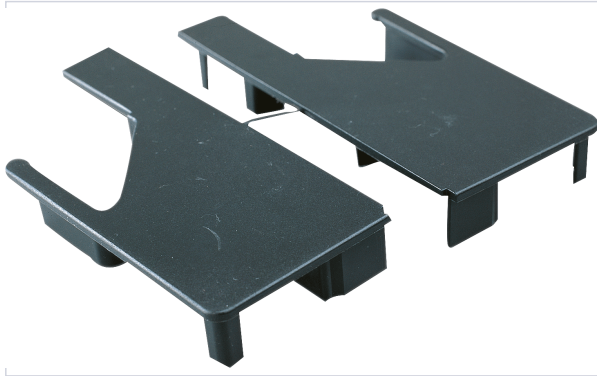

Porte battante et coulissante > Embout pour rail > Nouveautés >

Embout pour rail profil BP300N

GOETTGENS S.A.

[Voir la fiche technique](#)

FABRIQUÉ
EN FRANCE

Caractéristiques techniques

Coloris	Noir
Matière	Plastique Polypropylène
Sens	Droite et gauche
Longueur 1 (en mm)	116
Hauteur (mm)	17
Largeur (mm)	55
Aspect finition	Mat
Adapté aux PMR (Personnes à Mobilité Réduite)	Non
Modèle	

	BP300N
Articles associés	GOE040, GOE041
Type de pose	À encastrer
Contenance	2 pcs
Fabrication française	Oui

Caractéristiques produit

Référence	GOE053
Marque	Goettgens