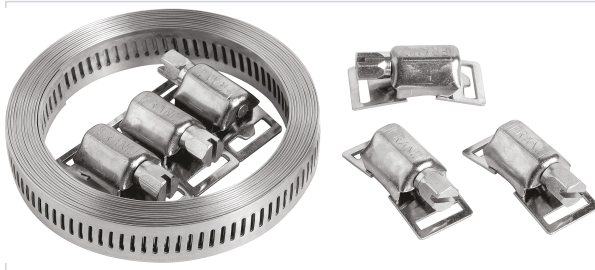

Plomberie > Collier de serrage > Nouveautés >

## Coffret de bande sans fin avec 8 tetes

**SERFLEX**

Votre prix : **44,49€** HT

### Caractéristiques techniques

<b>Matière</b>	Acier zingué
<b>Largeur de bande (mm)</b>	8
<b>Type de fonctionnement</b>	Vis décolletée
<b>Type de collier</b>	Collier bande ajouré
<b>Livré(e) avec</b>	8 têtes
<b>Longueur (m)</b>	3,000