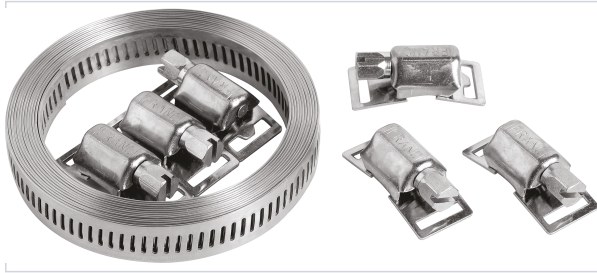

Plomberie > Collier de serrage > Nouveautés >

Coffret de bande sans fin avec 8 tetes

SERFLEX

Caractéristiques techniques

Matière	Acier zingué
Largeur de bande (mm)	8
Type de fonctionnement	Vis décolletée
Type de collier	Collier bande ajouré
Livré(e) avec	8 têtes
Longueur (m)	3,000

Caractéristiques produit

Référence	ANS010
Marque	Norma
Secteur - Page catalogue	6-223