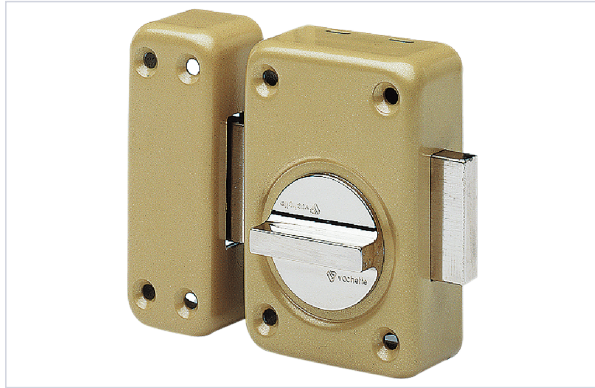

Serrurerie et quincaillerie porte-fenêtre > Serrure et verrou > Verrou > Verrou à cylindre >

## Verrou a bouton 7740 avec cylindre Radialis

Vachette®  
ASSA ABLOY

[Voir la fiche technique](#)

GARANTIE  
**10**  
A N S

### Caractéristiques techniques

<b>Matière du coffre</b>	Acier embouti verni
<b>Longueur du cylindre rond (en mm)</b>	45
<b>Hauteur du coffre (mm)</b>	100
<b>Largeur du coffre (mm)</b>	65
<b>Diamètre du cylindre (mm)</b>	25
<b>Nombre de goupilles</b>	10
<b>Gâche incluse</b>	Oui
<b>Coloris</b>	Bronze

<b>Matière du pêne</b>	Acier carbonitruré
<b>Spécificité</b>	Protecteur de cylindre. Pêne réglable de 10 mm à droite ou à gauche sans ouverture du coffre. Pour porte épaisseur de 39 à 43 mm.
<b>Modèle</b>	RADIALIS
<b>Nombre de clés fournies</b>	3
<b>Carte</b>	Carte de propriété
<b>Protection anti-perçage</b>	Oui
<b>Protection anti-crochetage</b>	Oui
<b>Type de cylindre</b>	À bouton et cylindre
<b>Fonctionnalité</b>	Varié
<b>Hauteur de la gâche (mm)</b>	100
<b>Largeur de la gâche (mm)</b>	35
<b>Profil du cylindre</b>	Rond
<b>Type de verrou</b>	De haute sécurité 1 point
<b>Longueur du pêne (en mm)</b>	110
<b>Garantie</b>	10 ans