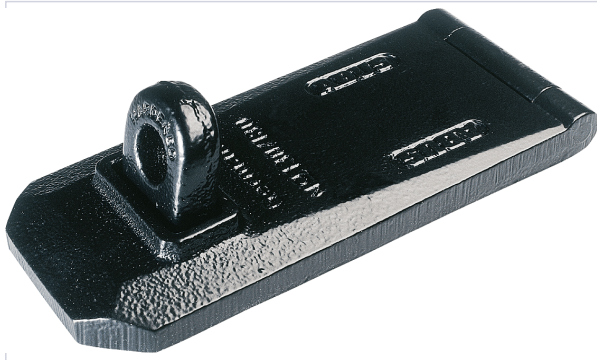

Sécurité des biens > Cadenas et antivol > Porte-cadenas >

Porte-cadenas renforce Granit

Caractéristiques techniques

Largeur (mm)	78
Livré(e) avec	Contre-plaque et vis.
Matière	Fonte / acier cémenté
Utilisation	Pour porte basculante, porte coulissante et porte de camionnette.
Articles associés	Pour le cadenas ABU021 .
Longueur (mm)	180
Diamètre du crochet (mm)	13,30

Caractéristiques produit

Référence	ABU022
Marque	Abus
Secteur - Page catalogue	1-257