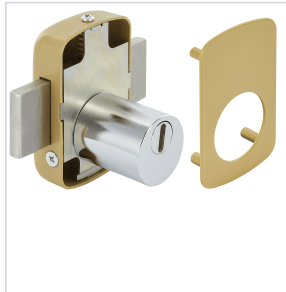

Serrurerie et quincaillerie porte-fenêtre > Serrure et verrou > Verrou > Verrou à cylindre >

Verrou a cylindre europeen avec protecteur et contre plaque

FABRIQUÉ
EN FRANCE

Caractéristiques techniques

Matière du coffre	Acier époxy
Hauteur du coffre (mm)	95
Largeur du coffre (mm)	60
Matière du pêne	Inox
Fabrication française	Oui
Longueur du pêne (en mm)	120
Largeur de la gâche (mm)	35
Hauteur de la gâche (mm)	95
Spécificité	Pour porte de 40mm (cylindre européen 30x40 non fourni).
Coloris	Bronze

Gâche incluse	Oui
Type de verrou	De sûreté 1 point
Profil du cylindre	Européen
Axe de perçage (en mm)	50

Caractéristiques produit

Référence	DEV099
Marque	Devismes
Secteur - Page catalogue	1-244