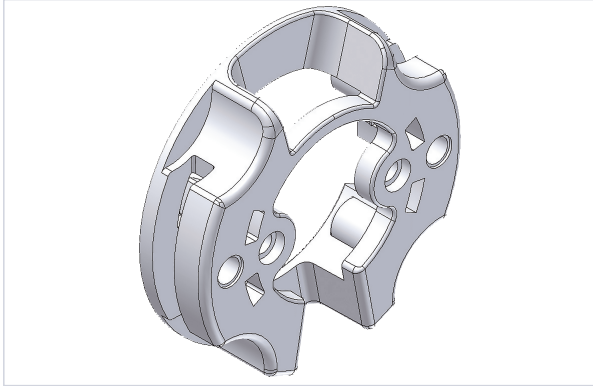

Quincaillerie pour l'extérieur > Pour le volet > Volet roulant > Support pour moteur de volet roulant >

## Support pour moteur T-Mode TM35

GARANTIE  
**2**  
ANS

### Caractéristiques techniques

<b>Entraxe (mm)</b>	48
<b>Spécificité</b>	À associer avec <b>FAA4060</b>
<b>Type de moteur</b>	TM 35
<b>Garantie</b>	2 ans