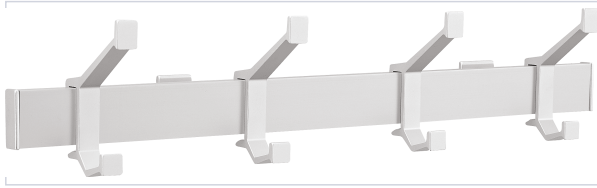

Agencement et aménagement > Aménagement de dressing et placard > Organisateur et élément de rangement > Porte-manteaux >

Patere sur lisse aluminium

Caractéristiques produit

Marque	Hermeta
Coloris	Argent
Aspect finition	Mat
Matière	Aluminium anodisé
Secteur - Page catalogue	8-313

Caractéristiques techniques

RÉFÉRENCE	NOMBRE DE TÊTES	LARGEUR (MM)	PRIX
<u>HER010</u>	4	570	153,07 €
<u>HER011</u>	10	1250	248,47 €