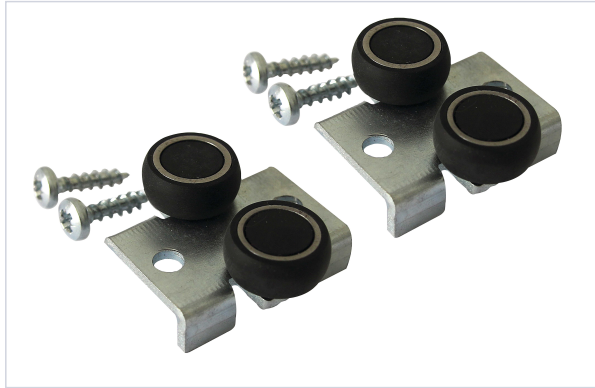

[Porte battante et coulissante](#) > [Porte coulissante](#) > [Monture et chariot coulissant](#) >

Roulette de guidage haut

PLACARDECOR
KIT//DECOR®

Votre prix : **43,73€** HT

[Voir la fiche technique](#)

Caractéristiques techniques

Garantie	A vie sans conditions
Diamètre du galet (mm)	16
Hauteur galet réglable	Oui
Poids maximum du vantail (kg)	80
Nombre de galets	2
Longueur (mm)	40
Type de monture	Fixe
Type de fixation	À visser

Caractéristiques produit