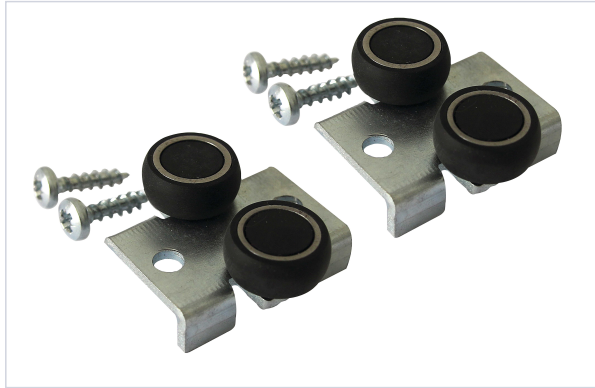

Porte battante et coulissante > Porte coulissante > Monture et chariot coulissant >

Roulette de guidage haut

PLACARDECOR
KIT//DECOR®

[Voir la fiche technique](#)

Caractéristiques techniques

Garantie	A vie sans conditions
Diamètre du galet (mm)	16
Hauteur galet réglable	Oui
Poids maximum du vantail (kg)	80
Nombre de galets	2
Longueur (mm)	40
Type de monture	Fixe
Type de fixation	À visser

Caractéristiques produit

Référence

PLA014

Marque

Placardécor