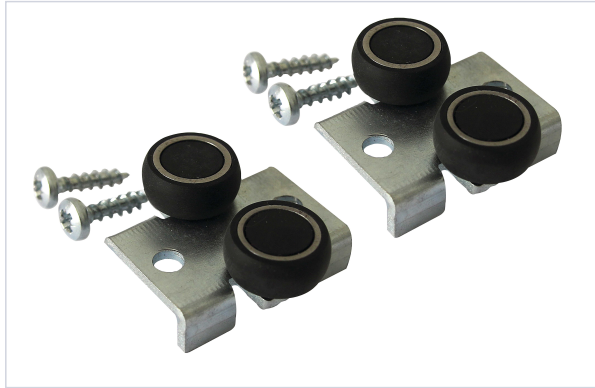

[Porte battante et coulissante](#) > [Porte coulissante](#) > [Monture et chariot coulissant](#) >

Roulette de guidage haut

PLACARDECOR
KIT//DECOR®

[Voir la fiche technique](#)

Caractéristiques techniques

Garantie	A vie sans conditions
Diamètre du galet (mm)	16
Hauteur galet réglable	Oui
Poids maximum du vantail (kg)	80
Nombre de galets	2
Longueur (mm)	40
Type de monture	Fixe
Type de fixation	À visser

Caractéristiques produit