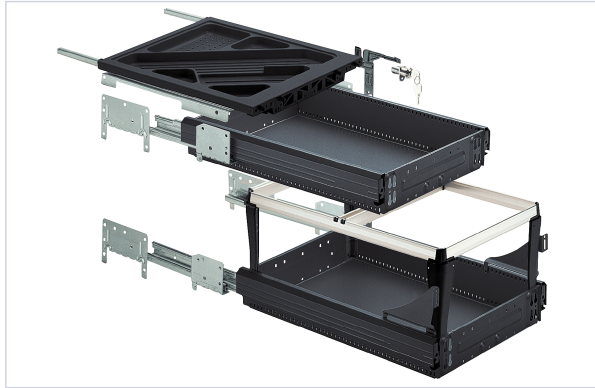

## Caisson de bureau

[Voir la fiche technique](#)

### Caractéristiques produit

<b>Marque</b>	Hettich
<b>Largeur minimum (en mm)</b>	392
<b>Composition</b>	<ul style="list-style-type: none"> <li>- 1 tirette-plumier</li> <li>- 1 tiroir en acier</li> <li>- 1 tiroir en acier avec cadre à dossiers suspendus</li> <li>- 1 paire de coulisses Quadro Duplex 25 à sortie totale, capacité de charge 25 kg</li> <li>- 1 paire de coulisses Quadro Duplex 45 à super extension, capacité de charge 45 kg</li> <li>- 1 système de verrouillage centralisé Stop Control avec amortissement Silent System</li> <li>- 1 serrure à cylindre à levier y compris cylindre intérieur</li> </ul>
<b>Coloris</b>	Noir
<b>Secteur - Page catalogue</b>	8-334