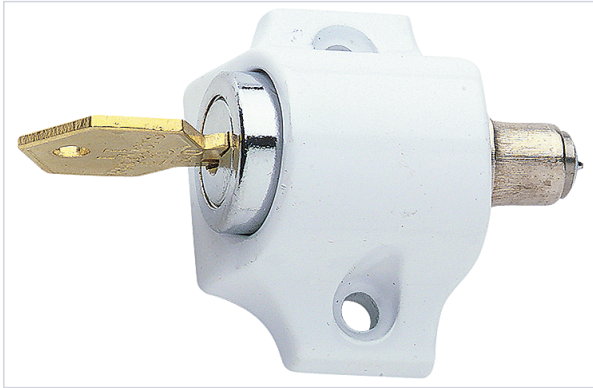

Serrurerie et quincaillerie porte-fenêtre > Serrure et verrou > Verrou > Verrou pour baie coulissante >

## Verrou de baie coulissante a clés 042101

### Caractéristiques techniques

<b>Matière du coffre</b>	Acier laqué
<b>Coloris</b>	Blanc
<b>Spécificité</b>	Saillie de 12mm, verrouillage par pêne poussoir.
<b>Nombre de clés fournies</b>	2
<b>Fonctionnalité</b>	S'entrouvrant
<b>Variure</b>	MV340
<b>Type de verrou</b>	Pour coulissant