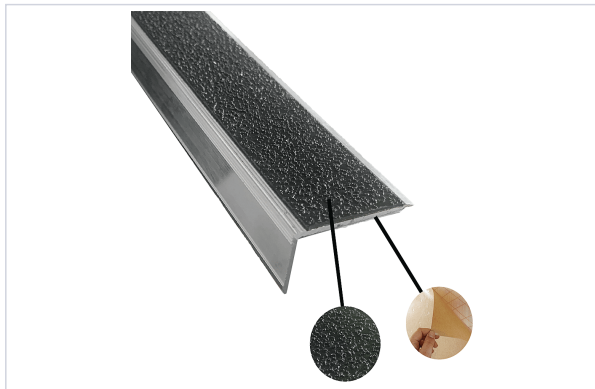

Quincaillerie du bâtiment > Profil, seuil, cornière > Nez de marche >

Nez de marche 3 en 1 anti-derapant

LE

Idéal pour la rénovation et sécurisation des escaliers.

[Voir la fiche technique](#)

Caractéristiques techniques

Matière	Aluminium
Pour l'intérieur	Oui
Largeur de l'antidérapant (en mm)	30
Matière de l'antidérapant	Polyuréthane
Longueur (m)	3,000
Épaisseur (mm)	2
Hauteur (mm)	23
Aspect finition	Mat
Largeur totale (en mm)	39
Type de fixation	Auto adhésive

Caractéristiques produit

Référence

WAT115

Marque

Wattelez