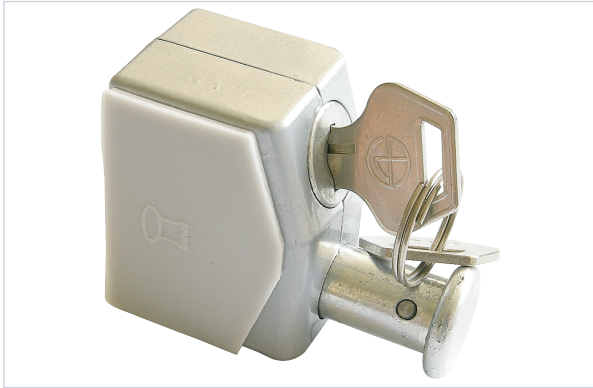

Serrurerie et quincaillerie porte-fenêtre > Serrure et verrou > Verrou > Verrou pour baie coulissante >

## Verrou de baie coulissante a cle PDL3

Tampon protecteur qui préserve la menuiserie.

[Voir la fiche technique](#)

### Caractéristiques techniques

<b>Coloris</b>	Gris
<b>Spécificité</b>	Déverrouillage manuel, retour automatique du pêne au déverrouillage. Fonction entrebailleur.
<b>Modèle</b>	PDL3
<b>Nombre de clés fournies</b>	2
<b>Type de verrou</b>	Pour coulissant
<b>Matière du coffre</b>	Aluminium
<b>Aspect finition</b>	Laqué
<b>Fonctionnalité</b>	S'entrouvrant