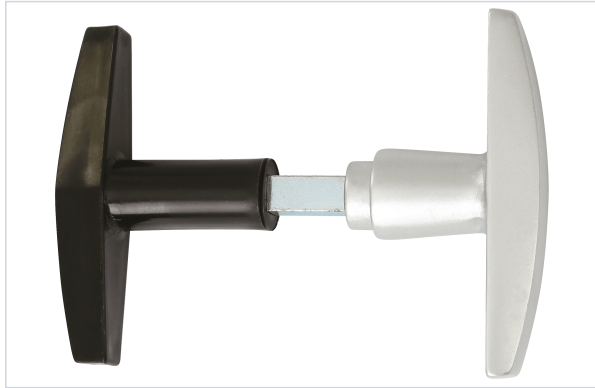

Serrurerie et quincaillerie porte-fenêtre > Poignée de porte > Poignée et bouton pour porte > Poignée et bouton seul >

Poignée double de garage 1658

Votre prix : **39,65€** HT

[Voir la fiche technique](#)

Caractéristiques techniques

Coloris	Gris, Noir
Carré (mm)	9
Saillie de la béquille extérieure (mm)	40
Longueur de la béquille (mm)	85

Caractéristiques produit

Référence	SCE067
Secteur - Page catalogue	1-198