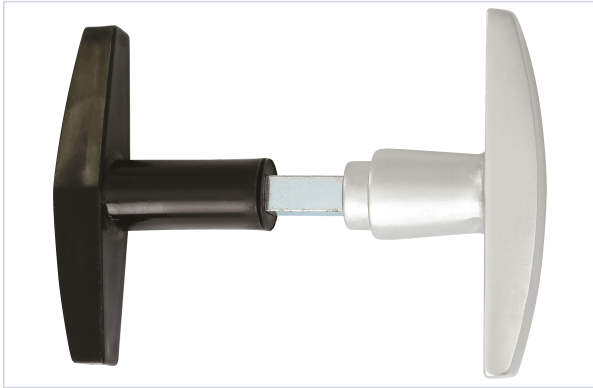

Serrurerie et quincaillerie porte-fenêtre > Poignée de porte > Poignée et bouton pour porte > Poignée et bouton seul >

Poignée double de garage 1658

[Voir la fiche technique](#)

Caractéristiques techniques

Coloris	Gris, Noir
Carré (mm)	9
Saillie de la béquille extérieure (mm)	40
Longueur de la béquille (mm)	85

Caractéristiques produit

Référence	SCE067
Secteur - Page catalogue	1-198