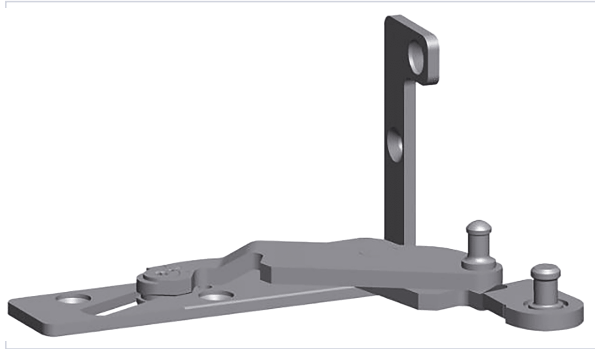

Serrurerie et quincaillerie porte-fenêtre > Accessoires pour la fenêtre > Ferrure fenêtre > Rotation pour ouvrant >

Support d'angle rotation basse UNI-JET SCF

Caractéristiques produit

Marque	Ferco
Type de rotation	UNI JET SCF
Type de menuiserie	Bois
Aspect finition	FerGUard* argent
Secteur - Page catalogue	6-68

Caractéristiques techniques

RÉFÉRENCE	SENS	RÉF. FERCO	PRIX
FEC42240	Gauche	6-35871-00-L-1	49,70 €
FEC42250	Droite	6-35871-00-R-1	54,31 €