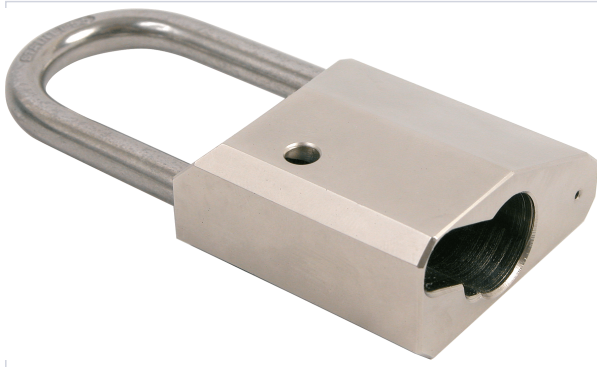

Sécurité des biens > Cadenas et antivol > Cadenas >

Cadenas de haute surete a cylindre Gera

Votre prix : **90,26€** HT

[Voir la fiche technique](#)

FABRIQUÉ
EN FRANCE

Caractéristiques techniques

Type de verrouillage	Demi-cylindre (non inclus)
Niveau de sécurité	Haute sûreté
Matière du corps	Laiton nickelé
Matière de l'anse	Inox
Type d'anse	Courte
Largeur de l'anse (mm)	30
Hauteur de l'anse (mm)	50,000
Diamètre de l'anse (mm)	8
Épaisseur du corps (mm)	25

Hauteur du corps (en mm)	52
Largeur du corps (en mm)	54
Poids (g)	394,000
Anse ajustable	Non
Fabrication française	Oui
Spécificité	Le montage peut se faire avec l'anse semi-automatique ou complètement amovible
Modèle	Gera
Vendu séparément	Demi-cylindre
Usage	Extérieur

Caractéristiques produit

Référence	CAV013
Marque	Iseo
Secteur - Page catalogue	1-254